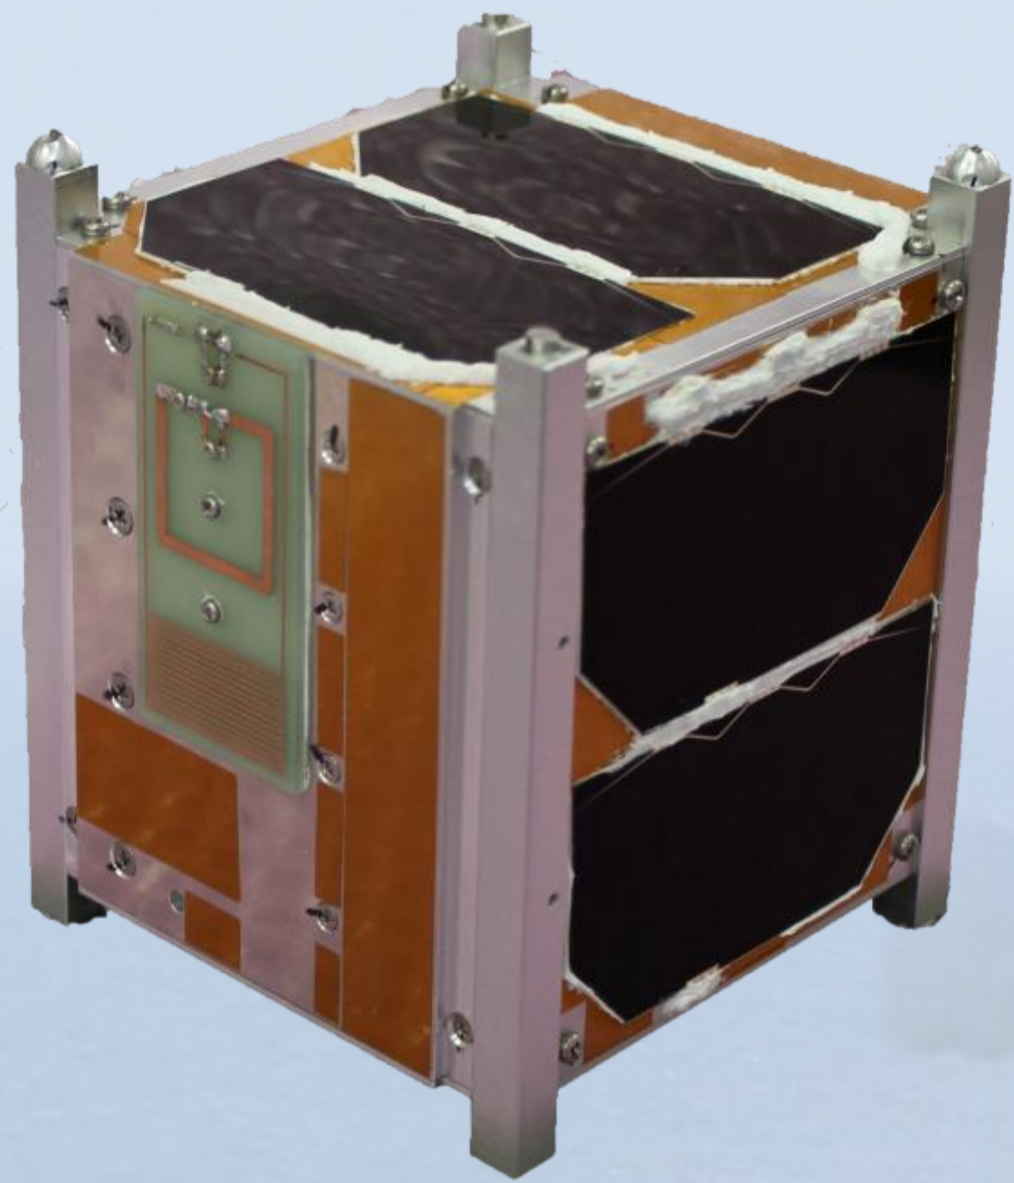

ゆい

結、宇宙へ...

2014年2月28日

打ち上げ予定！！

筑波大学ネットワーク衛星

ITF-1「^{ゆい}結」

打ち上げの瞬間を

その目で...

画像はイメージです

©JAXA

パブリックビューイング開催 歴史的瞬間を、共有してみませんか...?

日時・内容

2/28(金) 午前2時～ (@3A204)

内容: 種子島からの生中継

打ち上げカウントダウン

※打ち上げ時間の変動・延期の可能性
があります。