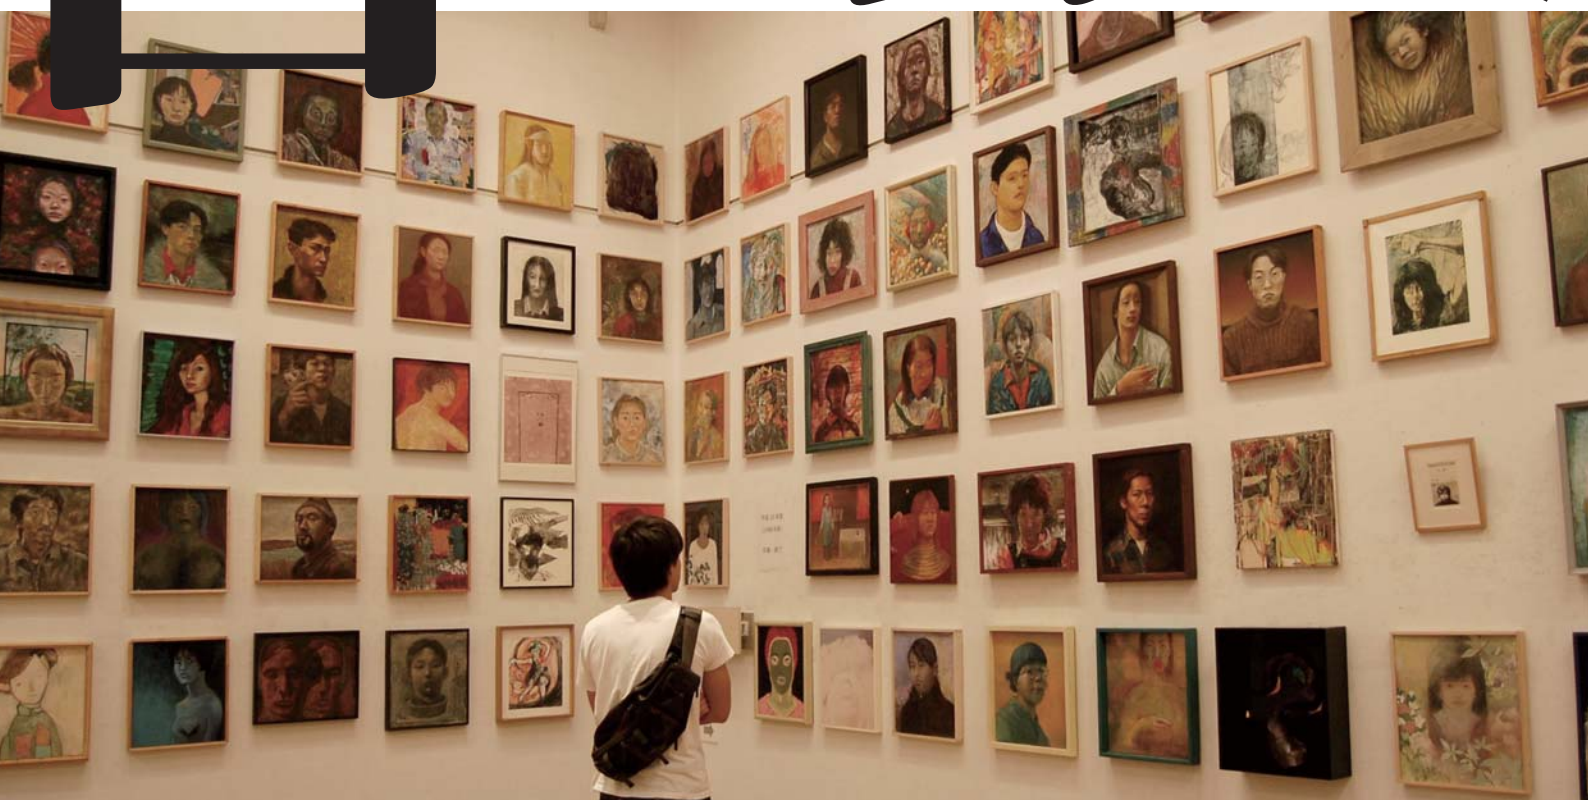

筑波大学芸術系収蔵作品

「自画像」展

スタジオ'S with T

「1000人の顔・かお・カオ-筑波大学芸術40年の自画像」展(つくば美術館、2015年)会場風景

平成28年度筑波大学芸術専門学群卒業研究ならびに
同大学大学院博士前期課程芸術専攻修了研究における提出作品
「自画像」(洋画、日本画、版画)の公開

会期: 平成29年4月15日(土)~5月12日(金)
開館時間 11:00~19:00 休館日 5月1日(月)~7日(日)

会場: スタジオ 'S
つくば市二の宮1-23-6 関影商事株式会社つくばオフィス敷地内併設

主催: 関影商事株式会社、筑波大学芸術系
アクセス: つくばセンター(つくば駅)4番乗り場より「ひたち野うしく駅行き」バスに乗車。
「二の宮三丁目バス停」で下車し、徒歩約3分。
自動車では、つくば駅より約8分(※紳士服販売「AOKIつくば学園店」様の西大通り挟んだ対面)

筑波大学 × SEKI/SHO
University of Tsukuba 関影商事株式会社