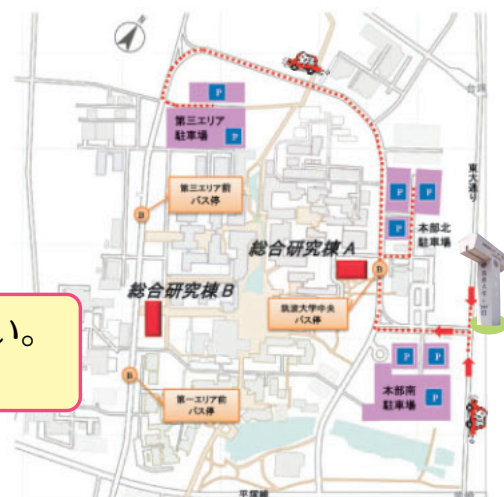

●自家用車(詳細右図のとおり)

県道55号線(東大通り)から大学に入る。 ●総合研究棟A・Bに総合案内あり