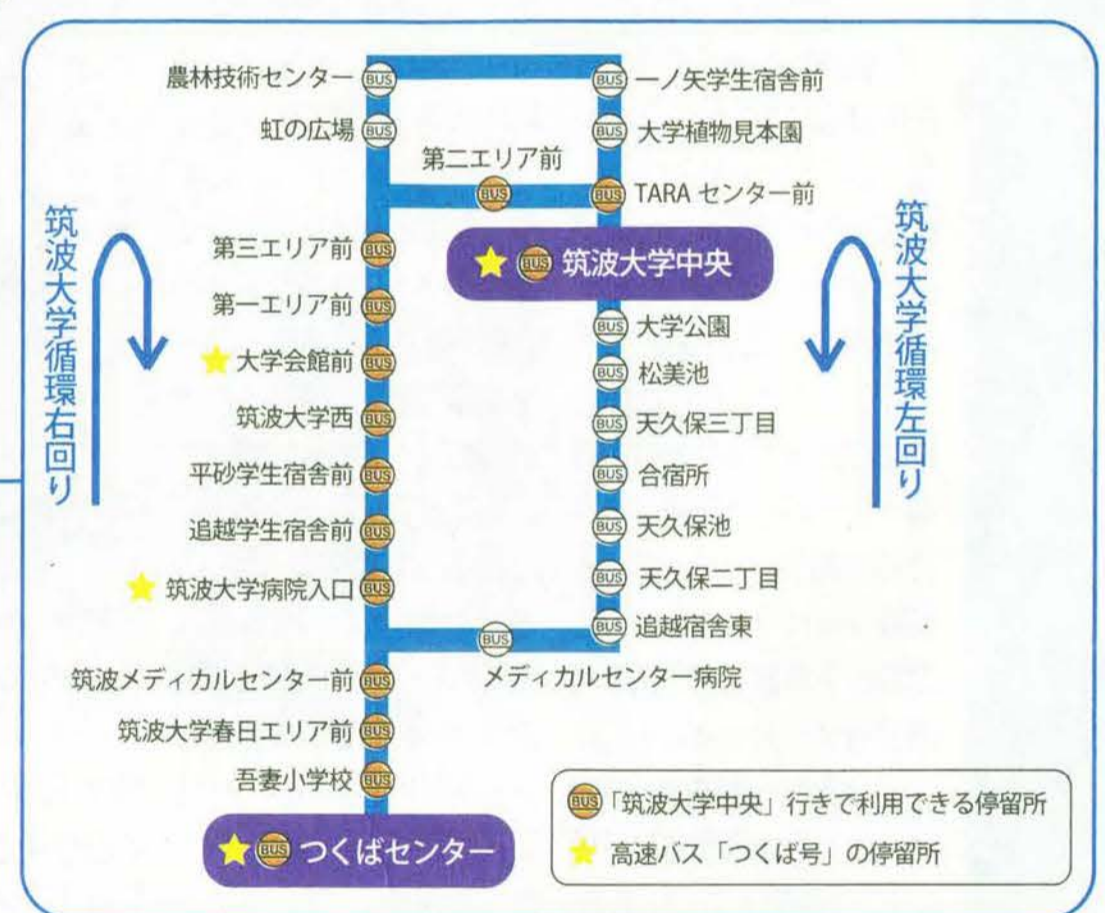

つくばMAP 2020

- 飲食店
 - スーパー・ドラッグストア・コンビニ・百貨
 - 不動産屋
 - 服飾・雑貨・眼鏡屋
 - 病院・美容院
 - ホテル
 - 総合ソフツィングセンター
 - ガソリンスタンド
 - 電気屋・ケータイショップ
 - カラオケ
 - 本屋
 - その他
- BUS 筑波大学循環バス停留所
— ペDESTリアン
— 学内道路 (ループ)

この地図に載っていないお店は
 まだまだたくさんあります。
 自分でどんどん書き足していこう！！
 作成＝筑波大学新聞編集部