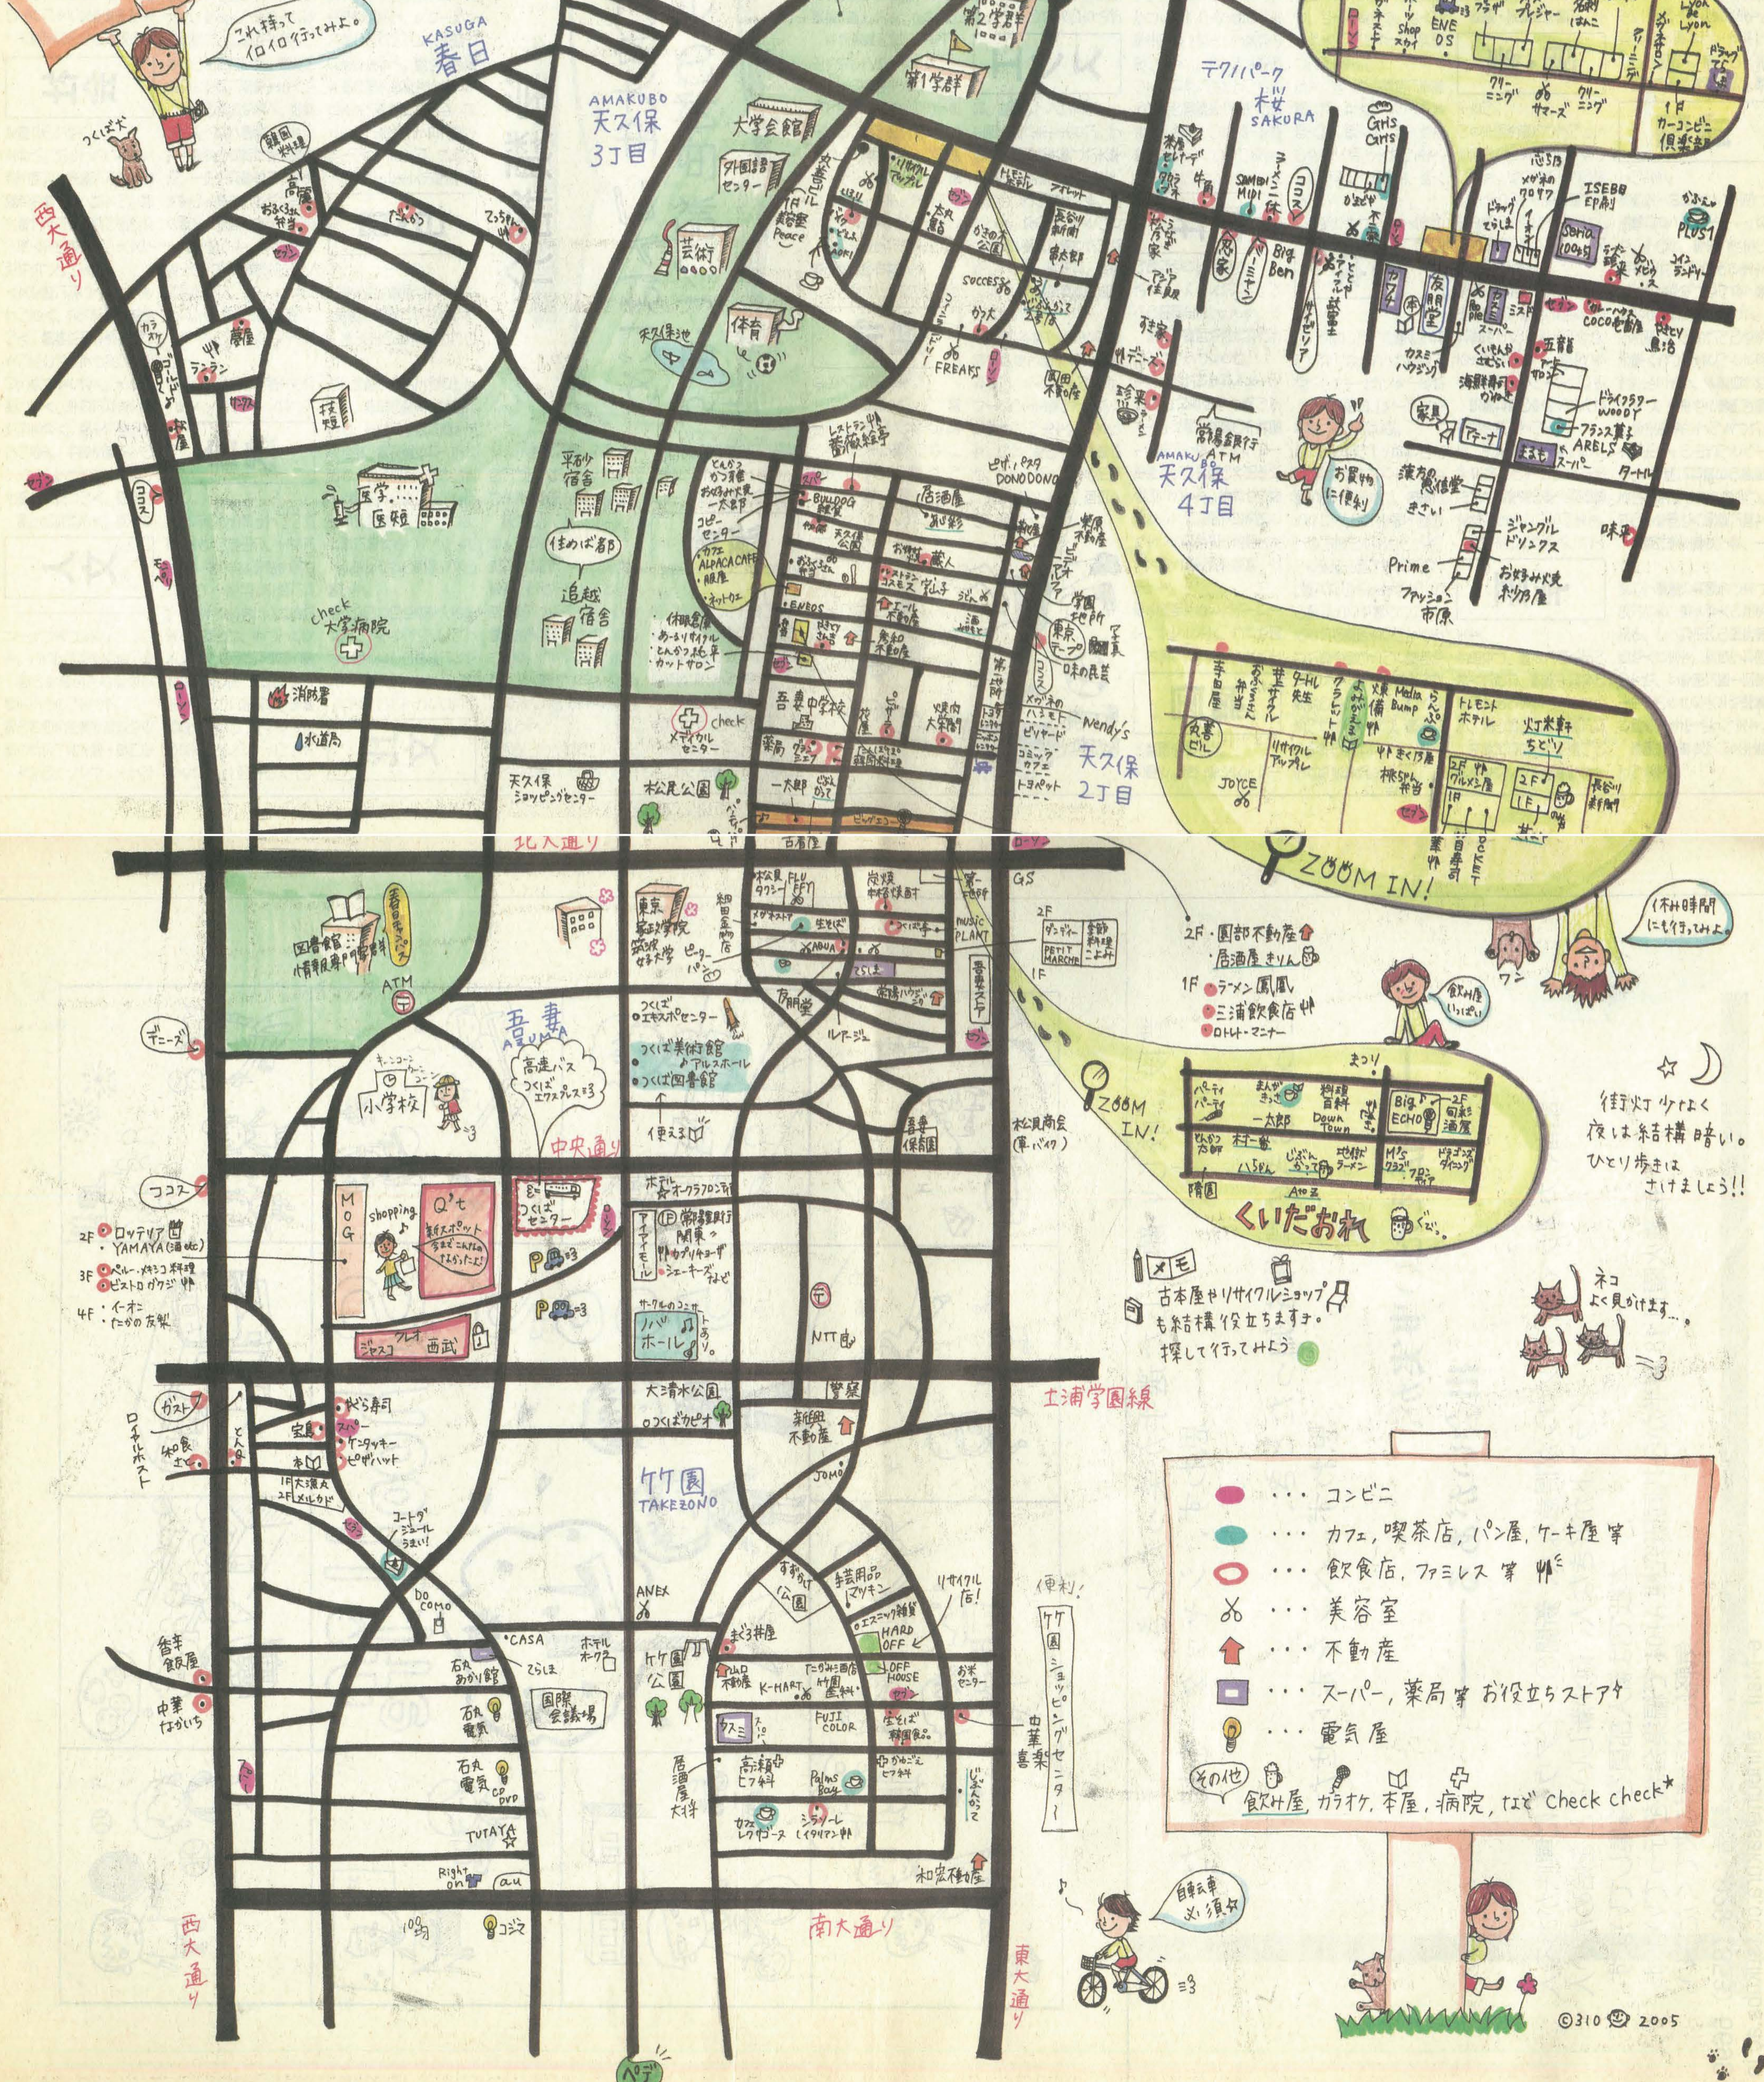

'05.4 筑波大学 周辺地図

- ... コンビニ
- ... カフェ, 喫茶店, パン屋, ケーキ屋等
- ... 飲食店, ファミレス等
- ✂ ... 美容室
- ↑ ... 不動産
- ... スーパー, 薬局等 お役立ちストア
- 💡 ... 電気屋
- その他: 飲食店, カラオケ, 本屋, 病院, tire check check*

☆ 街灯少く 夜は結構暗い。 ひっそり歩まは しまいます!!

2F: 不動産
1F: ランチ 鳳凰
● 三浦飲食店
● DM+マナー

☆ 週末 料理 2F
Down Town
Big ECHO 酒屋

☆ 週末 料理 2F
Down Town
Big ECHO 酒屋

ZOOM IN!

天久保 3丁目

天久保 4丁目

天久保 2丁目

天久保 1丁目

天久保 0丁目

天久保 5丁目

天久保 6丁目

天久保 7丁目

天久保 8丁目

天久保 9丁目

天久保 10丁目

天久保 11丁目

天久保 12丁目

天久保 13丁目

天久保 14丁目

天久保 15丁目

天久保 16丁目

天久保 17丁目

天久保 18丁目

天久保 19丁目