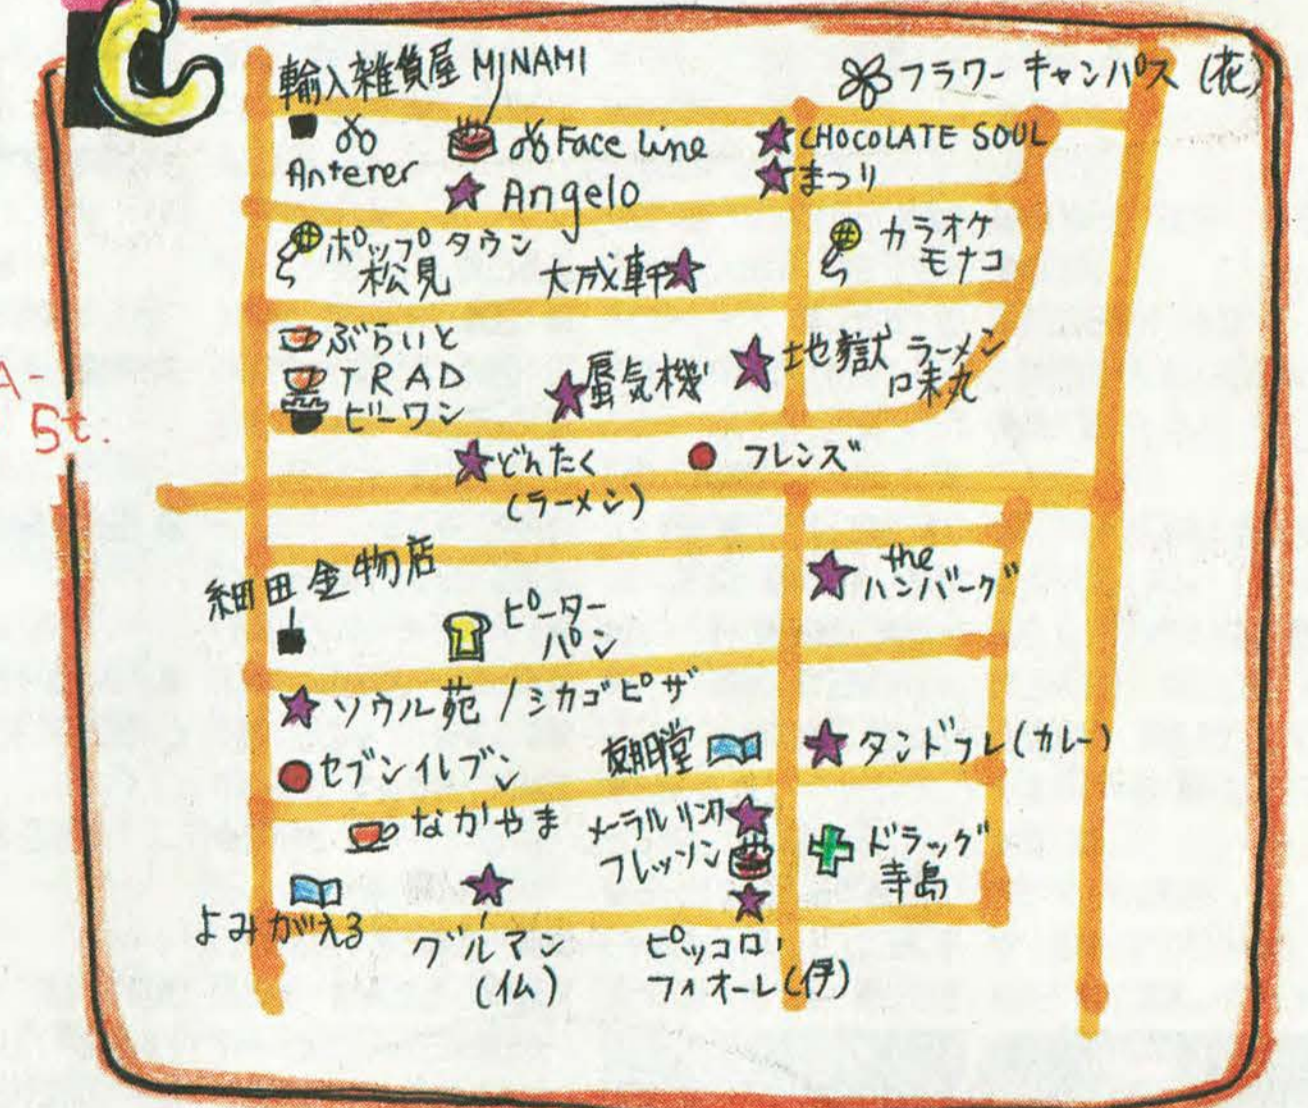

みれにあむ・つくばMAP

Illustrated by Y. Ayano (絵文)

2000年度

あなたさんの足
頼れんのは

主なマーク

- ★ 飲食店
- ☕ 喫茶店
- 📖 書店
- ⊕ ドラッグストア
- 🎵 カラオケ
- 🍰 ケーキ/洋菓子
- ⚡ 電気屋
- その他
- コンビニエンスストア
- 🏥 病院
- 💇 理容/美容室
- 🍱 お弁当
- 👕 服
- 🏠 ホールセンター
- 🏠 101屋