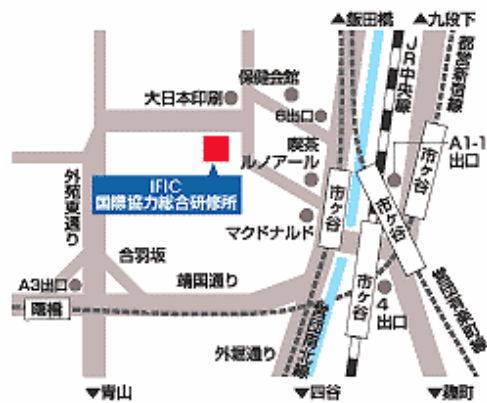

一授業研究による算数・数学教育の革新一

算数・数学におけるよい授業と Numeracy の向上に焦点を当てて

一般公開 1月15日(日)
筑波大学国際協力企画シンポジウム
「教育の質的改善への課題」

一般公開 1月16日(月)
APEC公開シンポジウム
「授業研究による算数・数学教育の革新」

1月17日(火)～1月20日(金)
APEC 専門家会合

言語：英語（通訳有）
参加費：無料（懇親会等別途）

日時 平成18年1月15日(日)～1月20日(金)
場所 国際協力総合研修所(〒162-8433 東京都新宿区市谷本村町10-5)
主催 筑波大学
共催 文部科学省、独立行政法人国際協力機構(JICA)
後援 外務省(予定)、日本数学教育学会、日本科学教育学会

講演・発表予定者等

- Catherine Lewis (米・マイルス大学)
- 高橋昭彦 (米・デポール大学)
- 渡辺忠信 (米・ペンシルバニア州立大学)
- 吉田 誠 (Global Education Resources)
- Venegas Asenjo Malva (チリ教育省)
- Kyungmee Park (韓国・弘益(ホンイク)大学)
- Wang Shangzhi (中国・首都師範大学)
- Frederick Leung (香港大学)
- Soledad A. Ulep (フィリピン大学)
- Suladda Loipha (タイ・コンケン大学)
- Maitree Inprasitha (タイ・コンケン大学)
- Lim Chap Sam (マレーシア科学大学)
- Yeap Ban Har (シンガポール国立教育研究所)
- Marsigit (インドネシア・ヨゴヤカルタ州立大学)
- Chira Hongladarom (APEC人材養成WG議長)
- 他、現在計画中

組織委員会

- 委員長 磯田正美 (筑波大学)
- 編集委員長 清水静海 (筑波大学)
- 組織委員 大久保和義 (北海道教育大学)
- 清水美憲 (筑波大学)
- 吉田 稔 (信州大学)
- 斉藤 昇 (鳴門教育大学)
- 馬場卓也 (広島大学)
- 二宮裕之 (愛媛大学)

【お申し込み先】

〒305-8572 つくば市天王台 1-1-1 筑波大学教育開発国際協力研究センター
Tel: 029-853-6573 Fax: 029-853-7288 E-mail: apcc@criced.tsukuba.ac.jp
URL: <http://www.criced.tsukuba.ac.jp/math/apcc2006/>