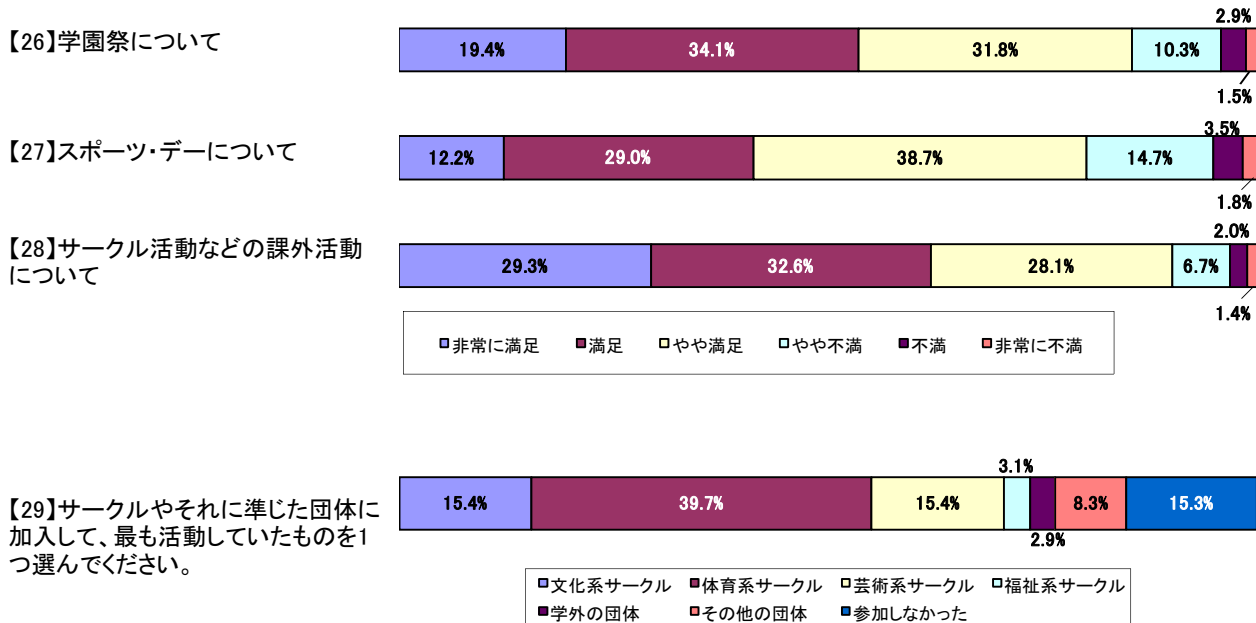

【4】進路先を、1つ選んでください。

- 企業
- 公務員・団体職員
- 教員
- 自営業(作家・フリーランスデザイナー等を含む)
- 契約社員・パート・アルバイト
- 大学院進学(筑波大)
- 大学院進学(他大学)
- 医療機関等
- 資格取得のための就学
- その他(①~⑨以外)

【5】筑波大学を志望した理由として、最もあてはまると思われる項目を1つ選んでください。

【6】筑波大学を志望した理由として、2番目にあてはまると思われる項目を1つ選んでください。

- 国立大学だから
- 地元の大学だから
- 総合大学で規模が大きいから
- 自分の学力に見合っていたから
- 希望する分野があったから
- 幅広い知識や専門が学べるから
- 親や先生などから勧められたから
- 就職が有利だから
- 資格などが取りやすいから
- その他

平成21年度 学群卒業生アンケート

《学習環境》

《授業内容》

《教職員》

平成21年度 学群卒業生アンケート

《福利・厚生》

《課外活動》

《就職など》

平成21年度 学群卒業生アンケート

《大学全体》

《将来》