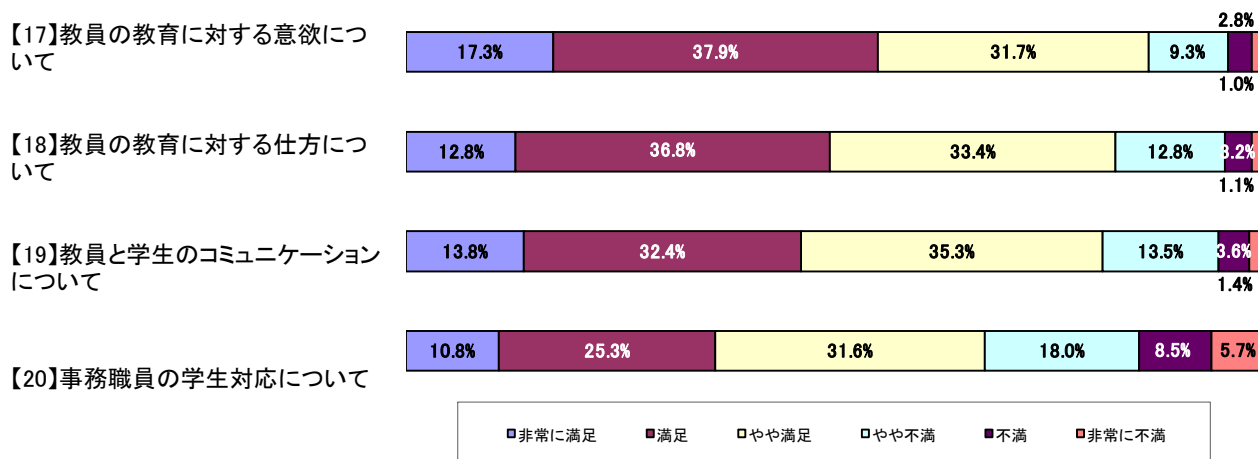

【4】進路先を、1つ選んでください。

- 企業
- 公務員・団体職員
- 教員
- 自営業(作家・フリーランスデザイナー等を含む)
- 契約社員・パート・アルバイト
- 大学院進学(筑波大)
- 大学院進学(他大学)
- 医療機関等
- 資格取得のための就学
- その他(①~⑨以外)

【5】筑波大学を志望した理由として、最もあてはまると思われる項目を1つ選んでください。

【6】筑波大学を志望した理由として、2番目にあてはまると思われる項目を1つ選んでください。

- 国立大学だから
- 地元の大学だから
- 総合大学で規模が大きいから
- 自分の学力に見合っていたから
- 希望する分野があったから
- 幅広い知識や専門が学べるから
- 親や先生などから勧められたから
- 就職が有利だから
- 資格などが取りやすいから
- その他

平成21年度 学群卒業生アンケート

《学習環境》

《授業内容》

《教職員》

平成21年度 学群卒業生アンケート

《福利・厚生》

《課外活動》

《就職など》

平成21年度 学群卒業生アンケート

《大学全体》

《将来》