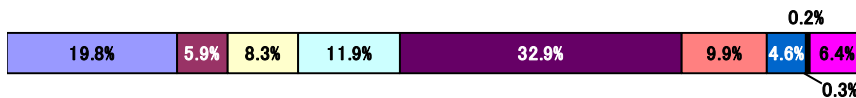

【6】筑波大学を志望した理由として、2番目にあてはまると思われる項目を1つ選んでください。