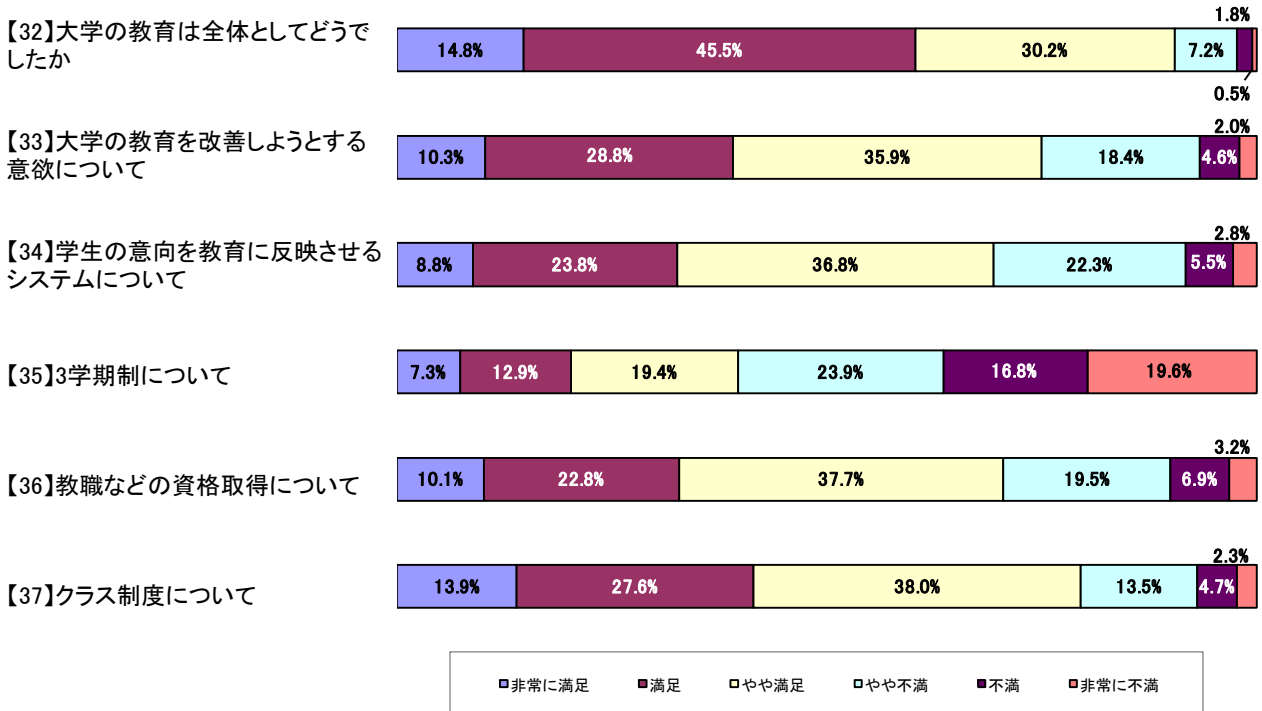

【4】進路先を、1つ選んでください。

- 企業
- 公務員・団体職員
- 教員
- 自営業(作家・フリーランスデザイナー等を含む)
- 契約社員・パート・アルバイト
- 大学院進学(筑波大)
- 大学院進学(他大学)
- 医療機関等
- 資格取得のための就学
- その他(①~⑨以外)

【5】筑波大学を志望した理由として、最もあてはまると思われる項目を1つ選んでください。

【6】筑波大学を志望した理由として、2番目にあてはまると思われる項目を1つ選んでください。

- 国立大学だから
- 地元の大学だから
- 総合大学で規模が大きいから
- 自分の学力に見合っていたから
- 希望する分野があったから
- 幅広い知識や専門が学べるから
- 親や先生などから勧められたから
- 就職が有利だから
- 資格などが取りやすいから
- その他

平成21年度 学群卒業生アンケート

《学習環境》

《授業内容》

《教職員》

平成21年度 学群卒業生アンケート

《福利・厚生》

《課外活動》

《就職など》

平成21年度 学群卒業生アンケート

《大学全体》

《将来》