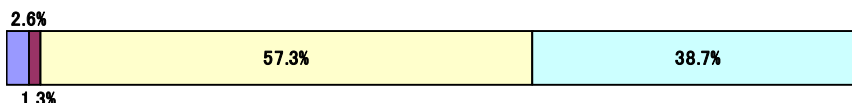

平成21年度 学群卒業生アンケート

卒業人数:2,375人 有効回答人数:1,954人 回答率:82.3%

【1】あなたの性別等を教えてください。

【2-3】卒業した学類・専門学群はどちらですか。

■男(外国人留学生) ■女(外国人留学生) □男(外国人留学生以外) □女(外国人留学生以外)

学類	卒業生数	回答数	回答率(学類別)
人文学類	134	127	94.8%
社会学類	108	86	79.6%
自然科学類	225	201	89.3%
比較文化学類	106	96	90.6%
日本語・日本文化学類	47	44	93.6%
人間学類	134	109	81.3%
生物学類	91	70	76.9%
生物資源学類	150	102	68.0%
社会工学類	132	99	75.0%
国際総合学類	92	46	50.0%
情報学類	126	118	93.7%
工学システム学類	158	144	91.1%
工学基礎学類	149	129	86.6%
医学類(医学専門学群)	90	71	78.9%
看護・医療科学類	132	81	61.4%
体育専門学群	236	207	87.7%
芸術専門学群	104	84	80.8%
図書館情報専門学群	161	140	87.0%

【4】進路先を、1つ選んでください。

- 企業
- 公務員・団体職員
- 教員
- 自営業(作家・フリーランスデザイナー等を含む)
- 契約社員・パート・アルバイト
- 大学院進学(筑波大)
- 大学院進学(他大学)
- 医療機関等
- 資格取得のための就学
- その他(①~⑨以外)

【5】筑波大学を志望した理由として、最もあてはまると思われる項目を1つ選んでください。

【6】筑波大学を志望した理由として、2番目にあてはまると思われる項目を1つ選んでください。