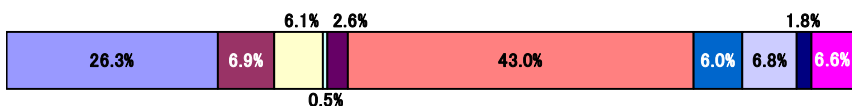

平成21年度 学群卒業生アンケート

卒業人数:2,375人 有効回答人数:1,954人 回答率:82.3%

【1】あなたの性別等を教えてください。

【2-3】卒業した学類・専門学群はどちらですか。

■男(外国人留学生) ■女(外国人留学生) □男(外国人留学生以外) □女(外国人留学生以外)

学類	卒業生数	回答数	回答率(学類別)
人文学類	134	127	94.8%
社会学類	108	86	79.6%
自然科学類	225	201	89.3%
比較文化学類	106	96	90.6%
日本語・日本文化学類	47	44	93.6%
人間学類	134	109	81.3%
生物学類	91	70	76.9%
生物資源学類	150	102	68.0%
社会工学類	132	99	75.0%
国際総合学類	92	46	50.0%
情報学類	126	118	93.7%
工学システム学類	158	144	91.1%
工学基礎学類	149	129	86.6%
医学類(医学専門学群)	90	71	78.9%
看護・医療科学類	132	81	61.4%
体育専門学群	236	207	87.7%
芸術専門学群	104	84	80.8%
図書館情報専門学群	161	140	87.0%

【4】進路先を、1つ選んでください。

- 企業
- 公務員・団体職員
- 教員
- 自営業(作家・フリーランスデザイナー等を含む)
- 契約社員・パート・アルバイト
- 大学院進学(筑波大)
- 大学院進学(他大学)
- 医療機関等
- 資格取得のための就学
- その他(①~⑨以外)

【5】筑波大学を志望した理由として、最もあてはまると思われる項目を1つ選んでください。

【6】筑波大学を志望した理由として、2番目にあてはまると思われる項目を1つ選んでください。