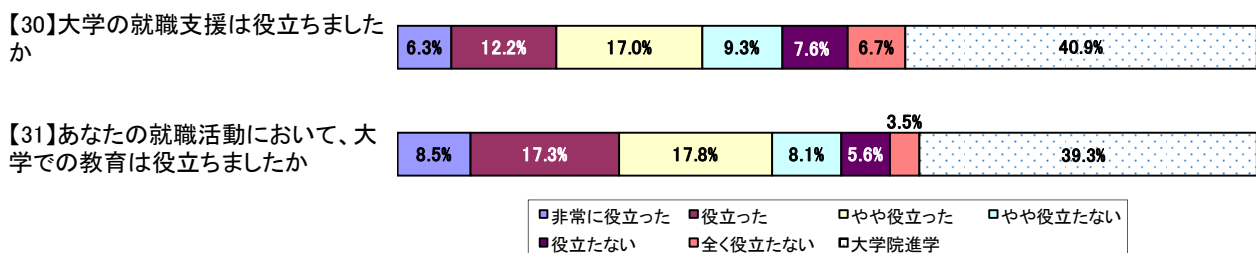

平成21年度 学群卒業生アンケート

《福利・厚生》

《課外活動》

《就職など》