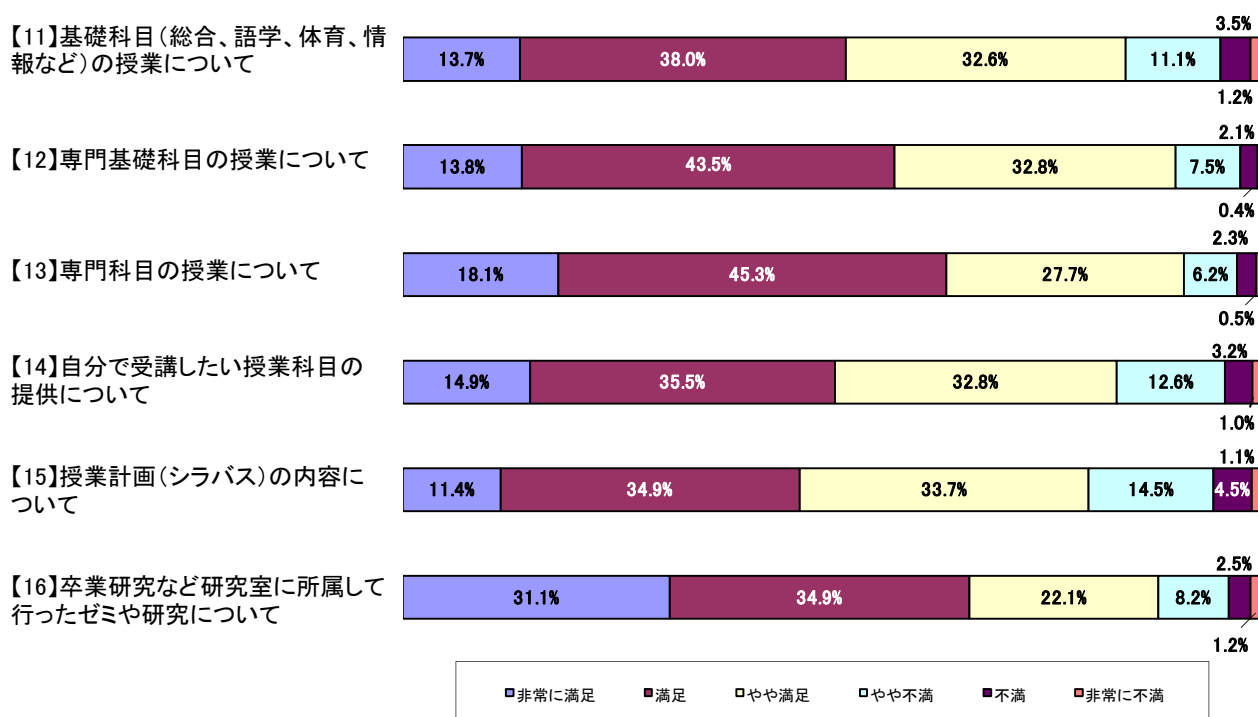

平成21年度 学群卒業生アンケート

卒業人数:2,375人 有効回答人数:1,954人 回答率:82.3%

【1】あなたの性別等を教えてください。

【2-3】卒業した学類・専門学群はどちらですか。

■男(外国人留学生) ■女(外国人留学生) □男(外国人留学生以外) □女(外国人留学生以外)

学類	卒業生数	回答数	回答率(学類別)
人文学類	134	127	94.8%
社会学類	108	86	79.6%
自然科学類	225	201	89.3%
比較文化学類	106	96	90.6%
日本語・日本文化学類	47	44	93.6%
人間学類	134	109	81.3%
生物学類	91	70	76.9%
生物資源学類	150	102	68.0%
社会工学類	132	99	75.0%
国際総合学類	92	46	50.0%
情報学類	126	118	93.7%
工学システム学類	158	144	91.1%
工学基礎学類	149	129	86.6%
医学類(医学専門学群)	90	71	78.9%
看護・医療科学類	132	81	61.4%
体育専門学群	236	207	87.7%
芸術専門学群	104	84	80.8%
図書館情報専門学群	161	140	87.0%

【4】進路先を、1つ選んでください。

- 企業
- 公務員・団体職員
- 教員
- 自営業(作家・フリーランスデザイナー等を含む)
- 契約社員・パート・アルバイト
- 大学院進学(筑波大)
- 大学院進学(他大学)
- 医療機関等
- 資格取得のための就学
- その他(①~⑨以外)

【5】筑波大学を志望した理由として、最もあてはまると思われる項目を1つ選んでください。

【6】筑波大学を志望した理由として、2番目にあてはまると思われる項目を1つ選んでください。

- 国立大学だから
- 地元の大学だから
- 総合大学で規模が大きいから
- 自分の学力に見合っていたから
- 希望する分野があったから
- 幅広い知識や専門が学べるから
- 親や先生などから勧められたから
- 就職が有利だから
- 資格などが取りやすいから
- その他

平成21年度 学群卒業生アンケート

《学習環境》

《授業内容》

《教職員》

平成21年度 学群卒業生アンケート

《福利・厚生》

《課外活動》