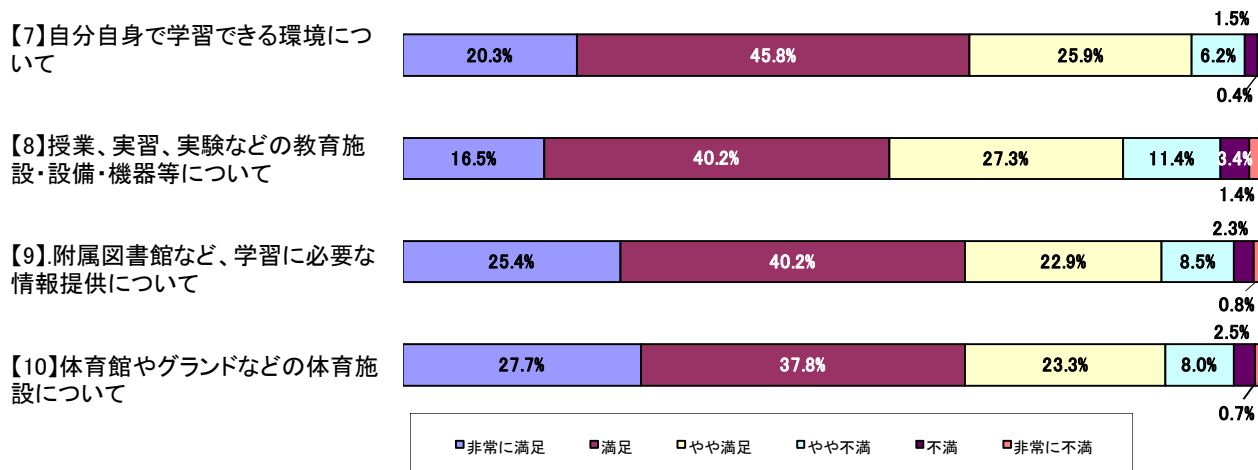

平成21年度 学群卒業生アンケート

卒業人数:2,375人 有効回答人数:1,954人 回答率:82.3%

【1】あなたの性別等を教えてください。

【2-3】卒業した学類・専門学群はどちらですか。

■男(外国人留学生) ■女(外国人留学生) □男(外国人留学生以外) □女(外国人留学生以外)

学類	卒業生数	回答数	回答率(学類別)
人文学類	134	127	94.8%
社会学類	108	86	79.6%
自然科学類	225	201	89.3%
比較文化学類	106	96	90.6%
日本語・日本文化学類	47	44	93.6%
人間学類	134	109	81.3%
生物学類	91	70	76.9%
生物資源学類	150	102	68.0%
社会工学類	132	99	75.0%
国際総合学類	92	46	50.0%
情報学類	126	118	93.7%
工学システム学類	158	144	91.1%
工学基礎学類	149	129	86.6%
医学類(医学専門学群)	90	71	78.9%
看護・医療科学類	132	81	61.4%
体育専門学群	236	207	87.7%
芸術専門学群	104	84	80.8%
図書館情報専門学群	161	140	87.0%

【4】進路先を、1つ選んでください。

- 企業
- 公務員・団体職員
- 教員
- 自営業(作家・フリーランスデザイナー等を含む)
- 契約社員・パート・アルバイト
- 大学院進学(筑波大)
- 大学院進学(他大学)
- 医療機関等
- 資格取得のための就学
- その他(①~⑨以外)

【5】筑波大学を志望した理由として、最もあてはまると思われる項目を1つ選んでください。

【6】筑波大学を志望した理由として、2番目にあてはまると思われる項目を1つ選んでください。

- 国立大学だから
- 地元の大学だから
- 総合大学で規模が大きいから
- 自分の学力に見合っていたから
- 希望する分野があったから
- 幅広い知識や専門が学べるから
- 親や先生などから勧められたから
- 就職が有利だから
- 資格などが取りやすいから
- その他

平成21年度 学群卒業生アンケート

《学習環境》

《授業内容》

《教職員》

平成21年度 学群卒業生アンケート

《福利・厚生》

《課外活動》