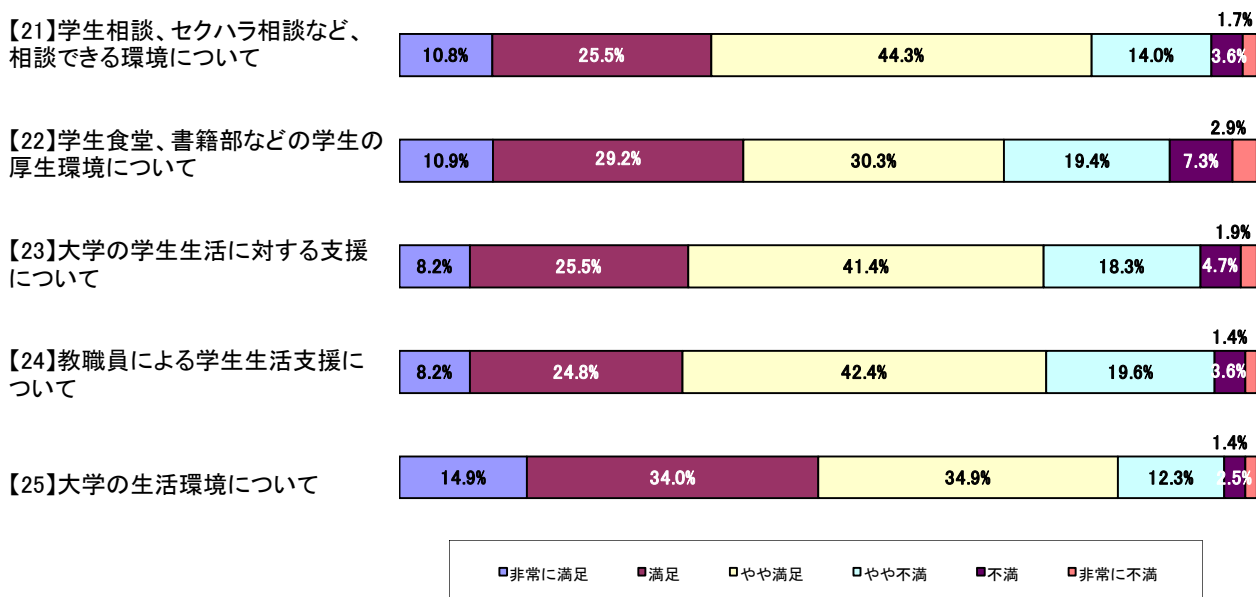

【4】進路先を、1つ選んでください。

- 企業
- 公務員・団体職員
- 教員
- 自営業(作家・フリーランスデザイナー等を含む)
- 契約社員・パート・アルバイト
- 大学院進学(筑波大)
- 大学院進学(他大学)
- 医療機関等
- 資格取得のための就学
- その他(①~⑨以外)

【5】筑波大学を志望した理由として、最もあてはまると思われる項目を1つ選んでください。

【6】筑波大学を志望した理由として、2番目にあてはまると思われる項目を1つ選んでください。

- 国立大学だから
- 地元の大学だから
- 総合大学で規模が大きいから
- 自分の学力に見合っていたから
- 希望する分野があったから
- 幅広い知識や専門が学べるから
- 親や先生などから勧められたから
- 就職が有利だから
- 資格などが取りやすいから
- その他

平成21年度 学群卒業生アンケート

《学習環境》

《授業内容》

《教職員》

平成21年度 学群卒業生アンケート

《福利・厚生》

《課外活動》

《就職など》

平成21年度 学群卒業生アンケート

《大学全体》

《将来》