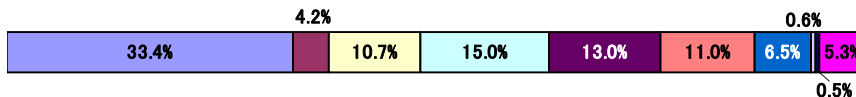

【4】進路先を、1つ選んでください。

- 企業
- 公務員・団体職員
- 教員
- 自営業(作家・フリーランスデザイナー等を含む)
- 契約社員・パート・アルバイト
- 大学院進学(筑波大)
- 大学院進学(他大学)
- 医療機関等
- 資格取得のための就学
- その他(①~⑨以外)

【5】筑波大学を志望した理由として、最もあてはまると思われる項目を1つ選んでください。

【6】筑波大学を志望した理由として、2番目にあてはまると思われる項目を1つ選んでください。